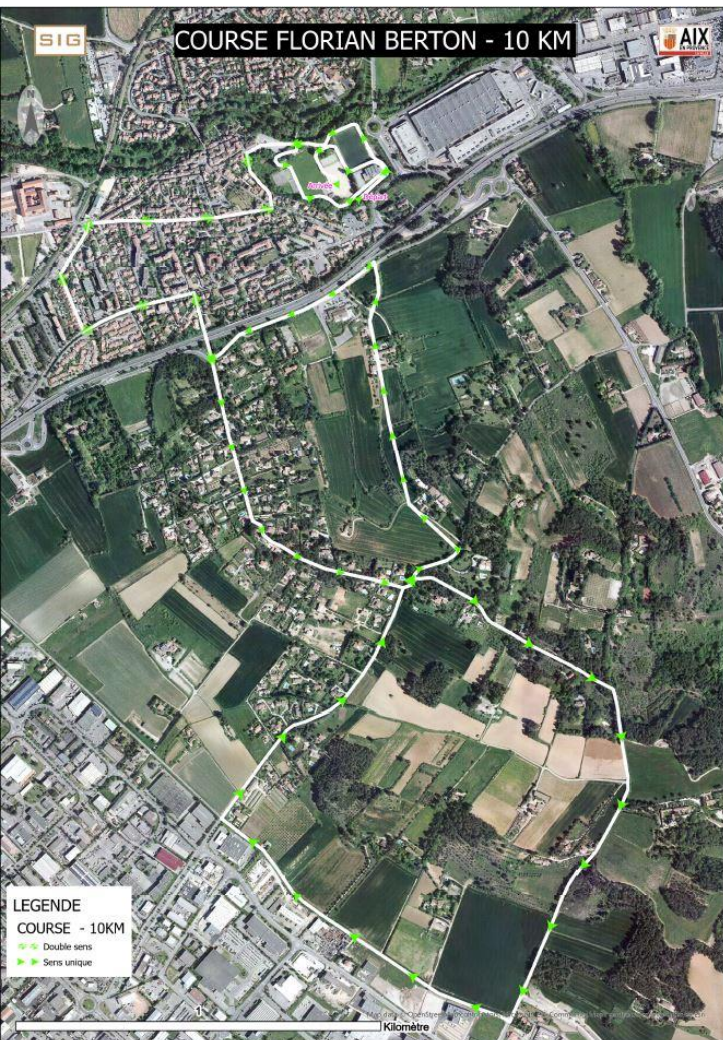

LE DIMANCHE 15 DÉCEMBRE 2024 DE 9H15 À 11H30

L'ASSOCIATION LES MILLES EVENTS ORGANISE **LA COURSE FLORIAN BERTON**

**LA CIRCULATION SERA REGLEMENTEE PAR ARRETE MUNICIPAL
SUR LE PARCOURS DE CET EVENEMENT**

Le départ est prévu à 9h30 depuis le Stade Requier

Vous serez impactés par le passage des coureurs et marcheurs ce jour-là,
Nous vous demandons de laisser la priorité aux coureurs.

A cet effet, des signaleurs et des policiers municipaux seront disposés aux carrefours et sorties de résidences sur le parcours emprunté par les coureurs et nous vous demanderons de respecter leurs instructions.

Nous vous remercions de votre compréhension
Les organisateurs

Voies impactées

Rd Pt RIGIRELLO (poste)
SORTIE STADE / Parking ancienne salle des fêtes*
PARKING ancienne salle des fêtes / CH. DE LA RONDE*
CH. DE LA RONDE/ Ave COUTON*
Ave COUTON/ R. DE L'ÉGLISE*
Ave COUTON/ R. BRÉMOND*
Ave CHAUDON/ R.ST PONS*
AVE CHAUDON/ MAZARINE*
AVE CHAUDON/ GRANET*
ROND POINT GARE DES MILLES*
DURBEC/AVE DES ALLIÉS*
AVE DES ALLIÉS/AVE AMOURIQ*
AVE AMOURIQ/ROUTE DU DOCTEUR RAYBAUD*
AVE AMOURIQ/ CH. DU SERRE*
CH. DU SERRE /IMP. DU SERRE*
CH.DU SERRE/ GUIGOU*
CH.DU SERRE/CH MT ROBERT VERS GARDANNE*
CH. DU SERRE/ DIRECT CHÂTEAU DU MT ROBERT*
RETOUR DU 10 KM DEPUIS RTE DE LENFANT*
CHEMIN DU SERRE /RTE DES CHATEAUX DU MT. ROBERT
RTE DES CHATEAUX DU MT ROBERT/ RTE DE LENFANT
RTE DE LENFANT / CH. DU MT ROBERT
CH. DU MT ROBERT/ CHEMIN DE TERRE VERS GUIGOU
SORTIE DE PROPRIÉTÉ
CH. DE TERRE / GUIGOU

* Les signaleurs attendent le retour des coureurs/marcheurs