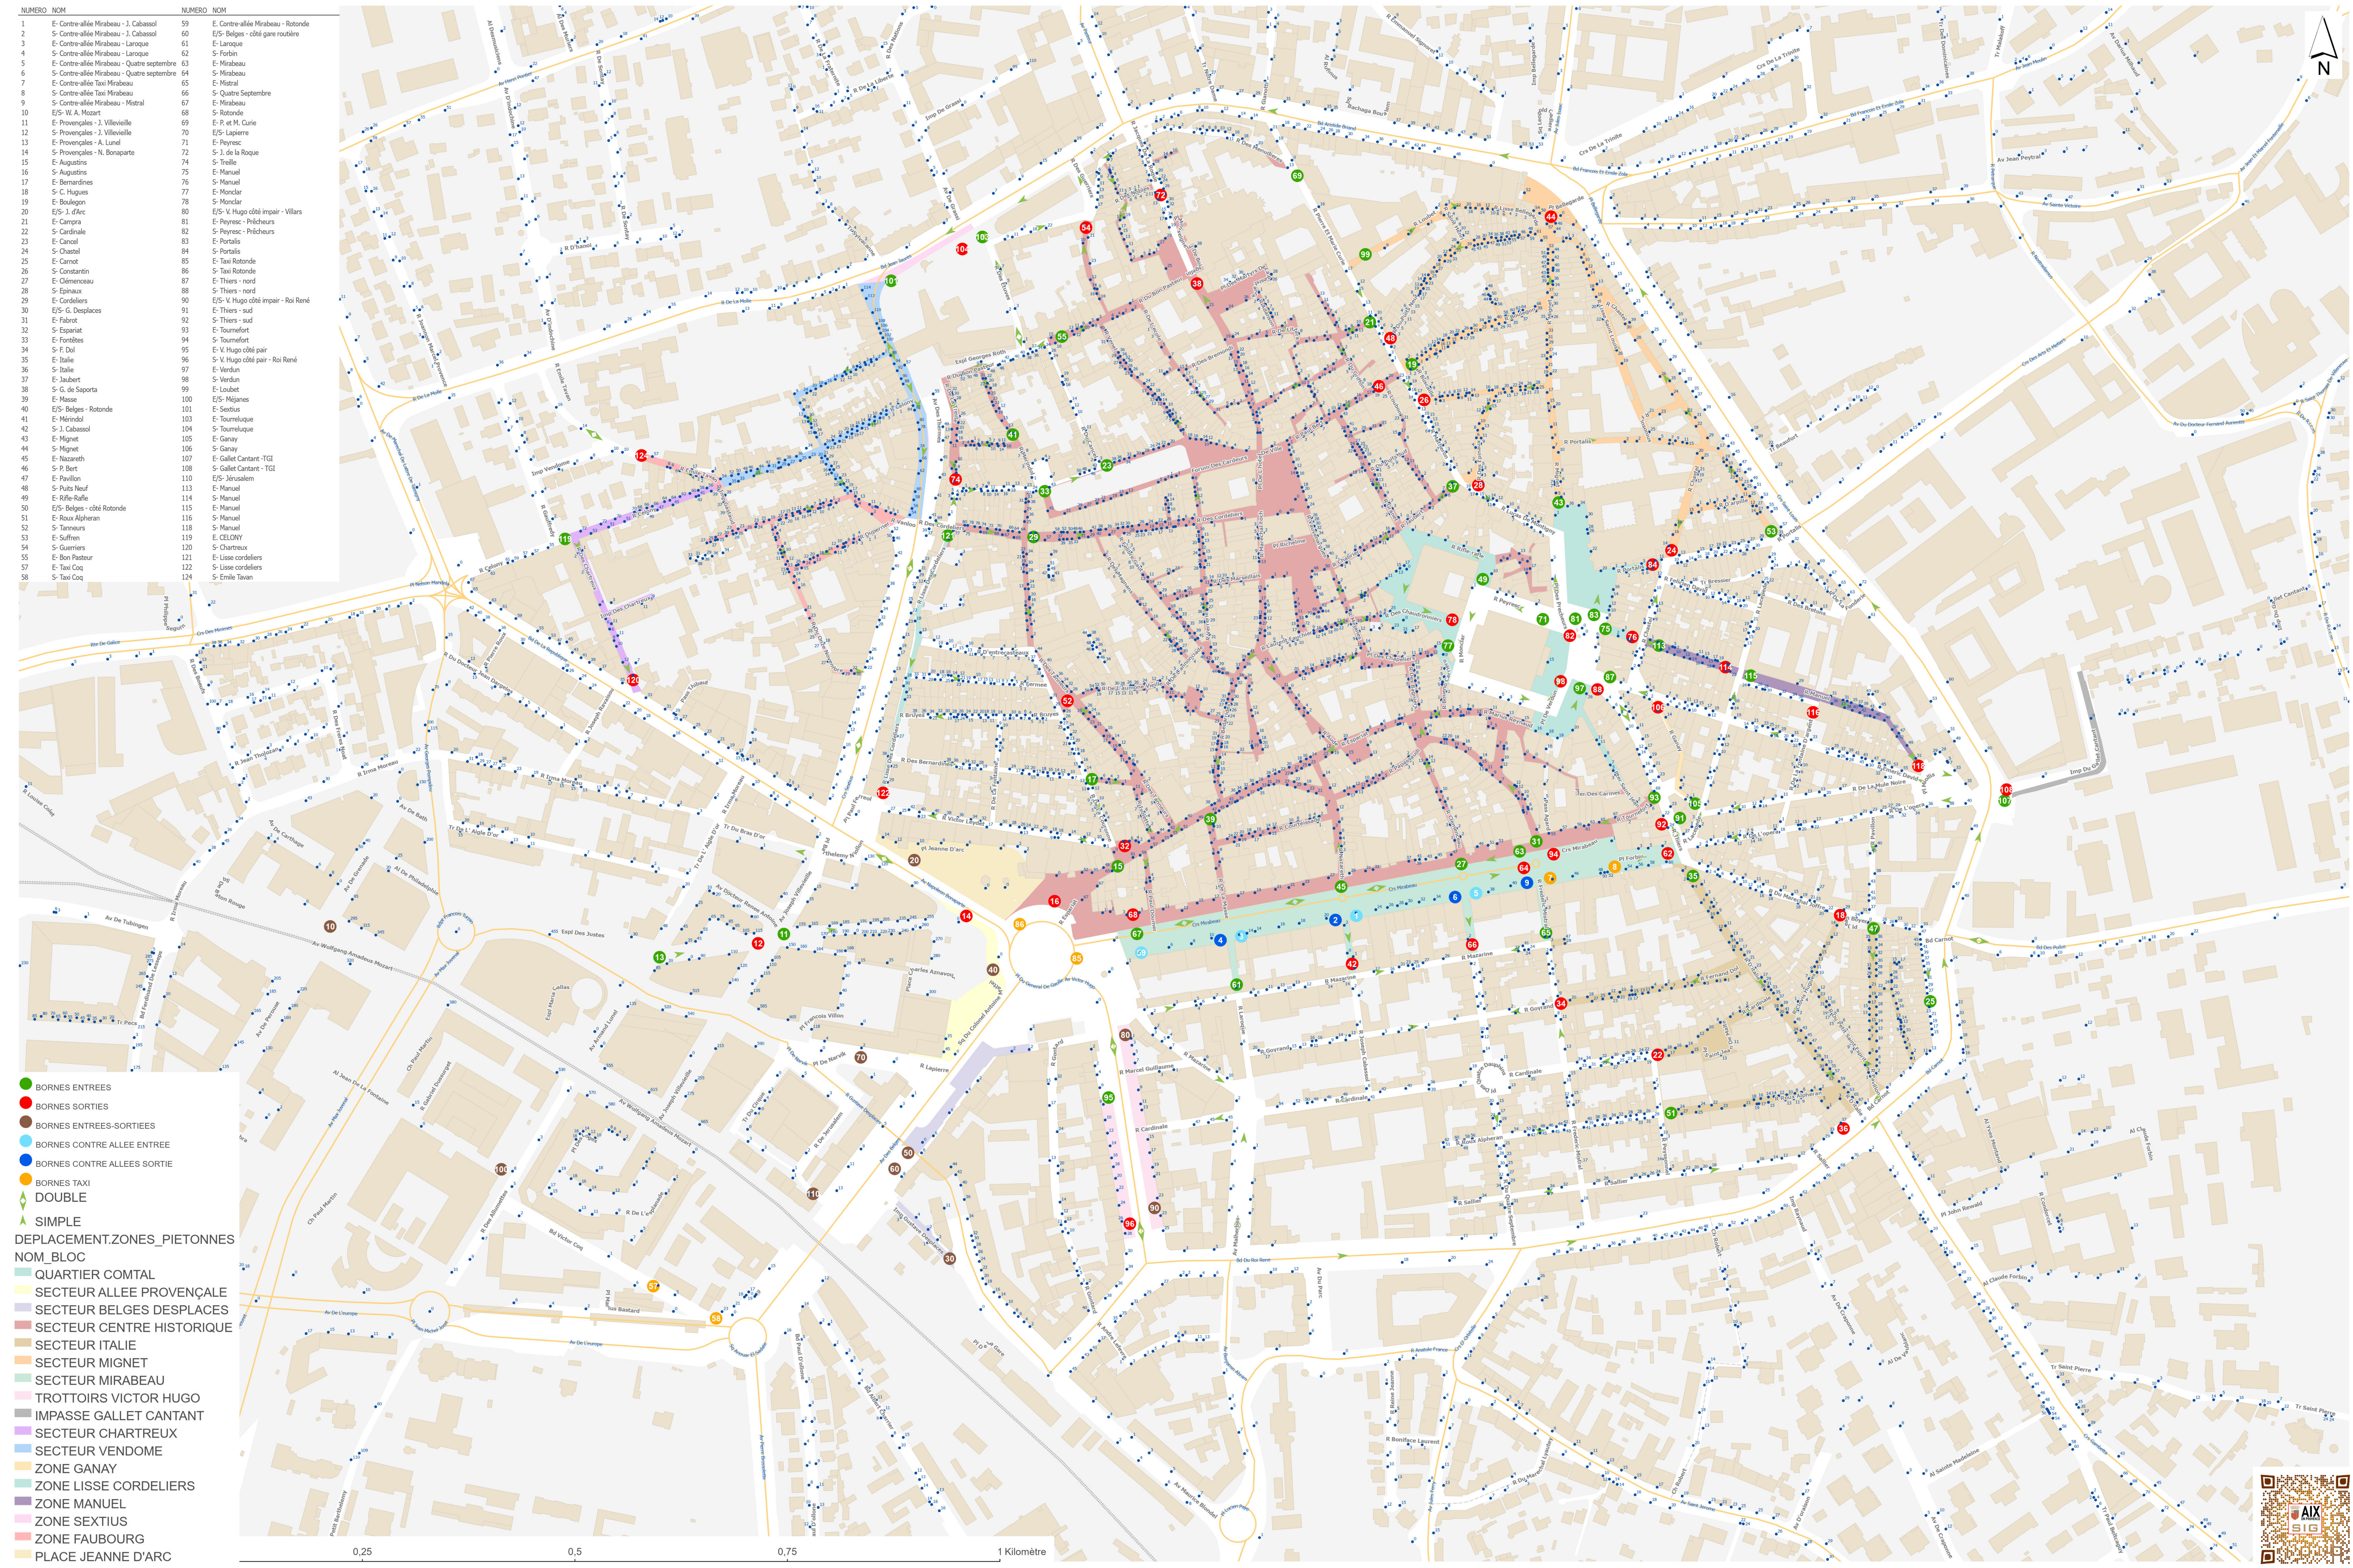

DEPLACEMENT.ZONES_PIETONNES	NOM_BLOC
	QUARTIER COMTAL
	SECTEUR ALLEE PROVENÇALE
	SECTEUR BELGES DESPLACES
	SECTEUR CENTRE HISTORIQUE
	SECTEUR ITALIE
	SECTEUR MIRABEAU
	TROTTOIRS VICTOR HUGO
	IMPASSE GALLET CANTANT
	SECTEUR CHARTREUX
	SECTEUR VENDOME
	ZONE GANAY
	ZONE LISSE CORDELIERS
	ZONE MANUEL
	ZONE SEXTIUS
	ZONE FAUBOURG
	PLACE JEANNE D'ARC