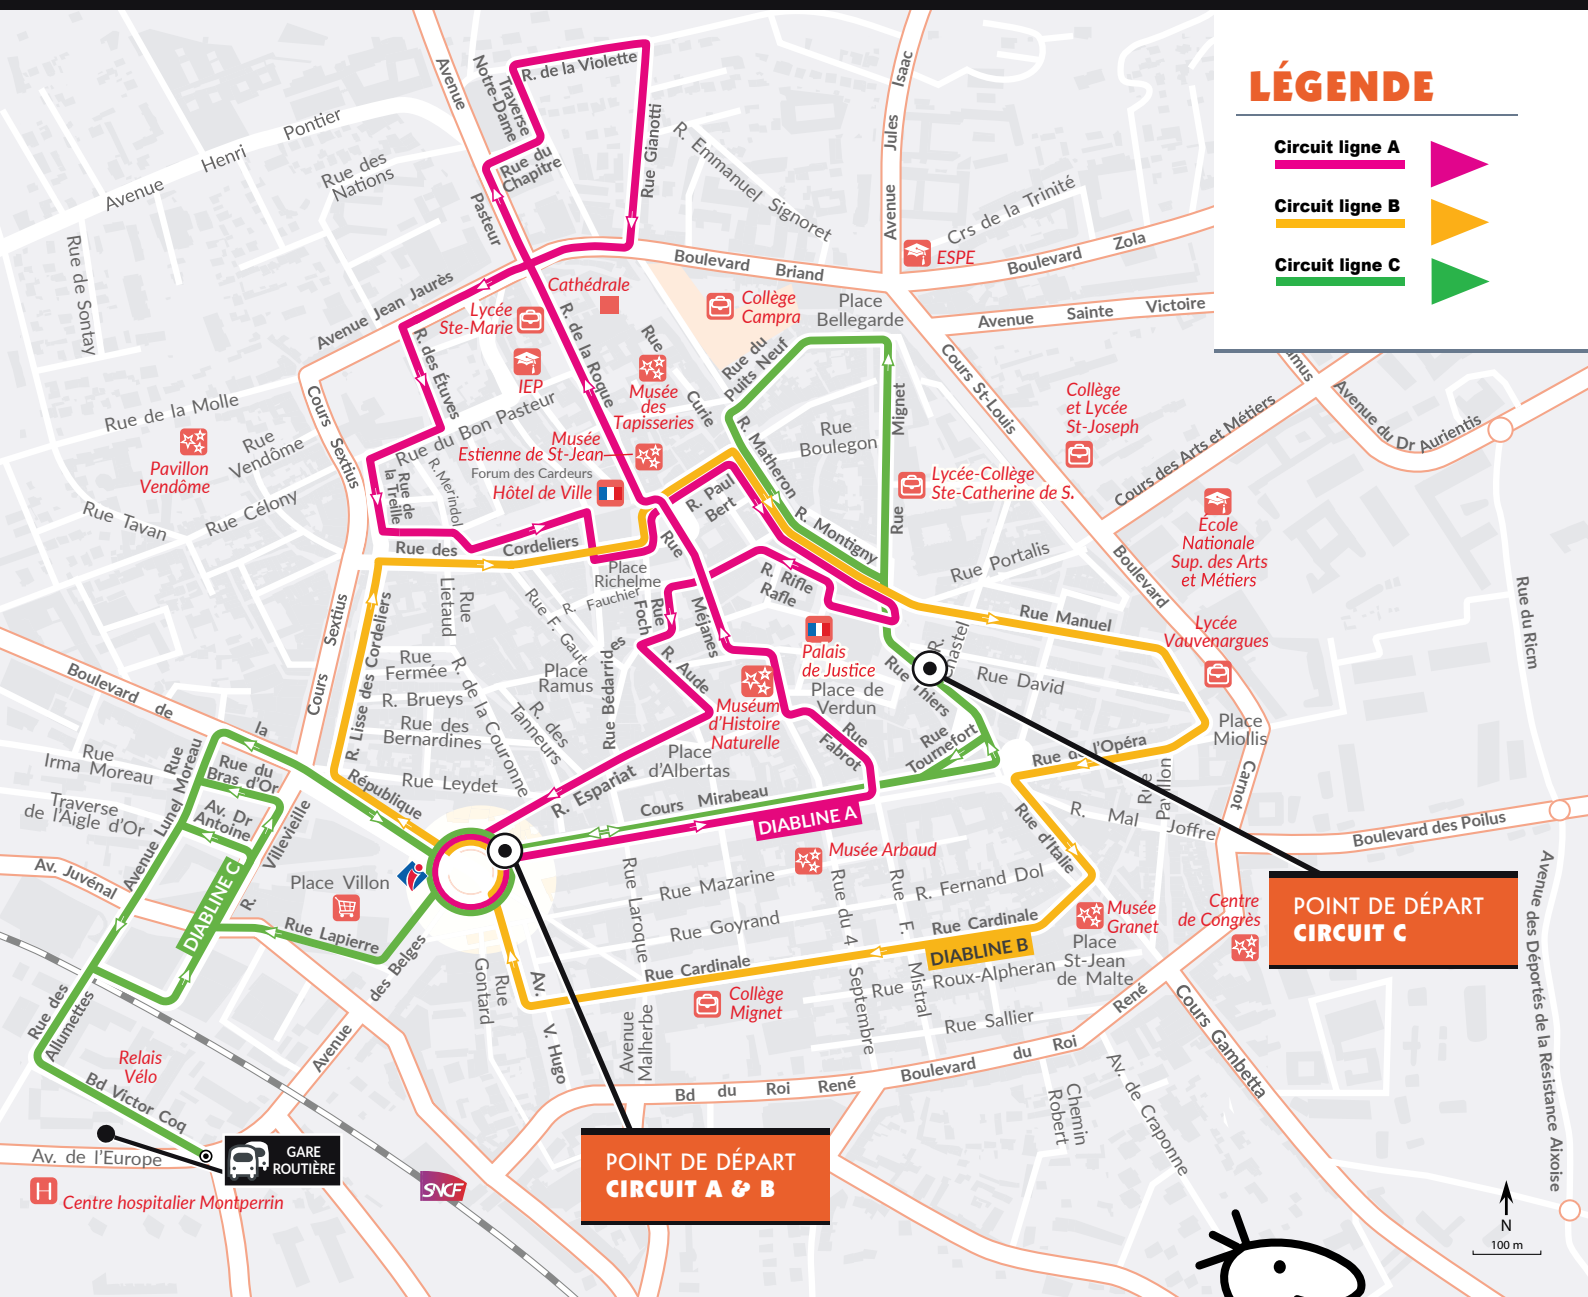

Toute l'année, du lundi au samedi
sauf jours fériés
Toutes les 10 minutes

Circuits A, B et C :
de 8h30 à 19h30

305.137 voyageurs transportés au cours de l'année 2019
Un service à succès de la Communauté du Pays d'Aix

LÉGENDE

- Circuit ligne A**
- Circuit ligne B**
- Circuit ligne C**

Ticket unité : 1.30€ auprès du conducteur
(1.00€ la recharge)

Carnet de 10 tickets : 9.10€ auprès du conducteur
(9.00€ la recharge)

Titres acceptés :