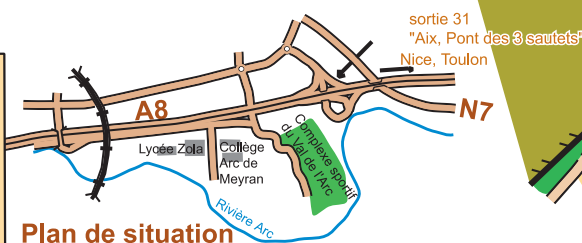

Carte de Course d'Orientation

Echelle 1/2000
1cm = 20 m

Complexe sportif du Val de l'Arc Aix en Provence

ac.aurelien.free.fr

La C.O. en Provence
ligue.paca-co.fr

LEGENDE

- Pelouses et terrains découverts
- Terrains de sport
- Terrains goudronnés, gravillonnés
- Landes et friches
- Terrains privés
- Bâtiments
- Clotures ou murs infranchissables
- Arbres particuliers
- Lampadaire, pylone électrique
- Ligne électrique
- Point d'eau
- Table, banc
- Objets particuliers

Plan de situation

CARTE D13-1149
Relevés: Mars 2026
Réalisation: Pierre DELENNE
Distribution:
-Service des Sports: 04 42 91 88 50
-CDCO13
cd.bouches-du-rhone@ffcoorientation.fr

Toute modification, sans autorisation de l'auteur sous quelque forme et par quelque procédé que ce soit, même partielle, est interdite.